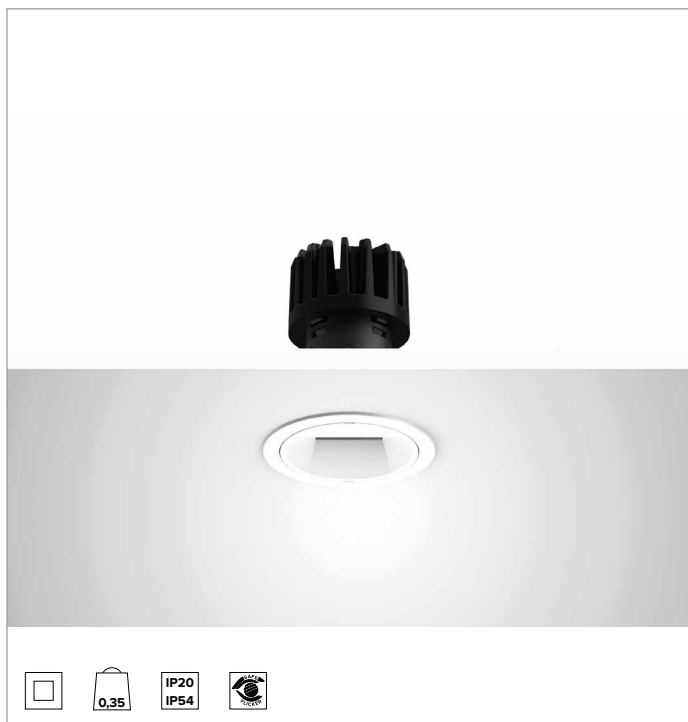

1T8553EL | CCTEVO WALL WASHER 78

Downlight encastrable à LED version trim

	4000K	H(m)	D1(m)	D2(m)	E _{max} (lx)		
	Ra90	42°	73°				
	Fixture Power	13W	1	0.83	1.56	947	
	Source Flux	1736lm	2	1.65	3.11	237	
	Fixture Flux	1051lm	3	2.48	4.67	105	
Efficacy	78lm/W	4	3.31	6.23	59		
TS1393	I _{max} =625cd/klm	I _{max}	1084cd	5	4.13	7.78	38

CCT nominale : 4000K

Durée utile (L80/B10) : >50000h tq +25°C

CARACTÉRISTIQUES DE L'ÉCLAIRAGE

Optique WW : réflecteur asymétrique en aluminium pré-anodisé haute réflexion, paralume en acrylique holographique et diffuseur, parties de la structure en thermoplastique.

Optique : WALL WASHER

Rendement optique : 61%

Flux appareil : 1051lm

Efficacité lumineuse : 78lm/W

Sécurité photobiologique : Conforme au groupe RG1 (Risque faible)

CARACTÉRISTIQUES MÉCANIQUES

Dissipateur en aluminium noir moulé sous pression. Structure en matière thermoplastique noire, anneau frontal cut-off thermoplastique blanc. Joint en silicone pour l'étanchéité à l'eau et à la poussière. Version trim avec anneau intégré en aluminium moulé sous pression blanc.

Couleur et finition : Blanc platre

Poids : 0,35Kg

Version : TRIM

Degré de protection : IP20 pour la partie encastrée

Degré de protection : IP54 pour la partie apparente

CARACTÉRISTIQUES ÉLECTRIQUES

Driver électronique ON-OFF intégré.