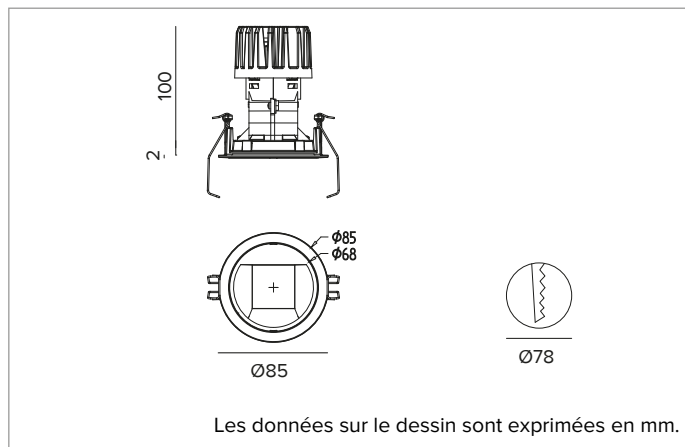

1T8553EL | CCTEVO WALL WASHER 78

Downlight encastrable à LED version trim

	4000K	H(m)	D1(m)	D2(m)	E _{max} (lx)		
	Ra90	42°	73°				
	Fixture Power	13W	1	0.83	1.56	947	
	Source Flux	1736lm	2	1.65	3.11	237	
	Fixture Flux	1051lm	3	2.48	4.67	105	
Efficacy	78lm/W	4	3.31	6.23	59		
TS1393	I _{max} =625cd/klm	I _{max}	1084cd	5	4.13	7.78	38

CCT nominale : 4000K

Durée utile (L80/B10) : >50000h tq +25°C

CARACTÉRISTIQUES DE L'ÉCLAIRAGE

Optique WW : réflecteur asymétrique en aluminium pré-anodisé haute réflexion, paralume en acrylique holographique et diffuseur, parties de la structure en thermoplastique.

Optique : WALL WASHER

Rendement optique : 61%

Flux appareil : 1051lm

Efficacité lumineuse : 78lm/W

Sécurité photobiologique : Conforme au groupe RG1 (Risque faible)

CARACTÉRISTIQUES MÉCANIQUES

Dissipateur en aluminium noir moulé sous pression. Structure en matière thermoplastique noire, anneau frontal cut-off thermoplastique blanc. Joint en silicone pour l'étanchéité à l'eau et à la poussière. Version trim avec anneau intégré en aluminium moulé sous pression blanc.